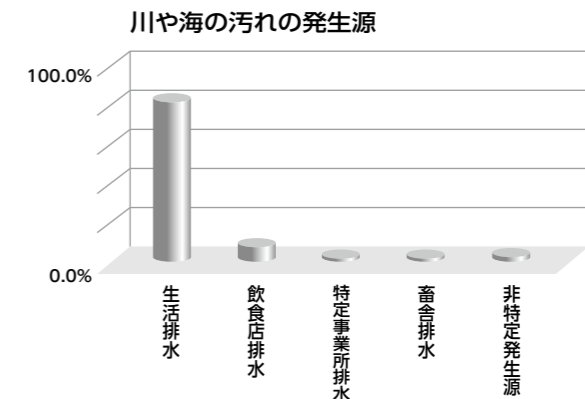

現況が畑じゃないから、登記地目が「畑」でないとは限りません。

これから借りようとしている方はもちろん、既に借りている方もご確認をお願いします。上記のいずれかに該当する場合は、早急に下記までご相談ください。

【お問い合わせ】西原町農業委員会 ☎945-5281

遮熱防水
外壁塗装

サンリフォーム沖縄
西原町字内間111-2
TEL.882-9155

西原町補助金制度
省エネ工事・最高20万円

お見積り無料

お気軽にお電話下さい!

☎0120-882-916

早期下水道接続を! 補助金を支給しています

12月28日(金)締切

下水道は、住民の方々が快適な生活を送れるよう、地域のために、目に見えないところで活躍しています。毎日の暮らしから生じる、さまざまな生活排水等の汚水は、下水道を経由し、下水道処理場で綺麗な水に変えられた後に、川や海へ放流されています。

おうちから出る生活排水が一番の原因なんだ!

下水道が使用できる区域とは?

我謝、美咲、与那城、西原ハイツ、兼久、東崎、平園、小那覇、嘉手苅、掛保久、内間、小橋川、呉屋、小波津、小波津団地、津花波、西原台団地、県営西原団地、翁長、棚原の各一部等です。