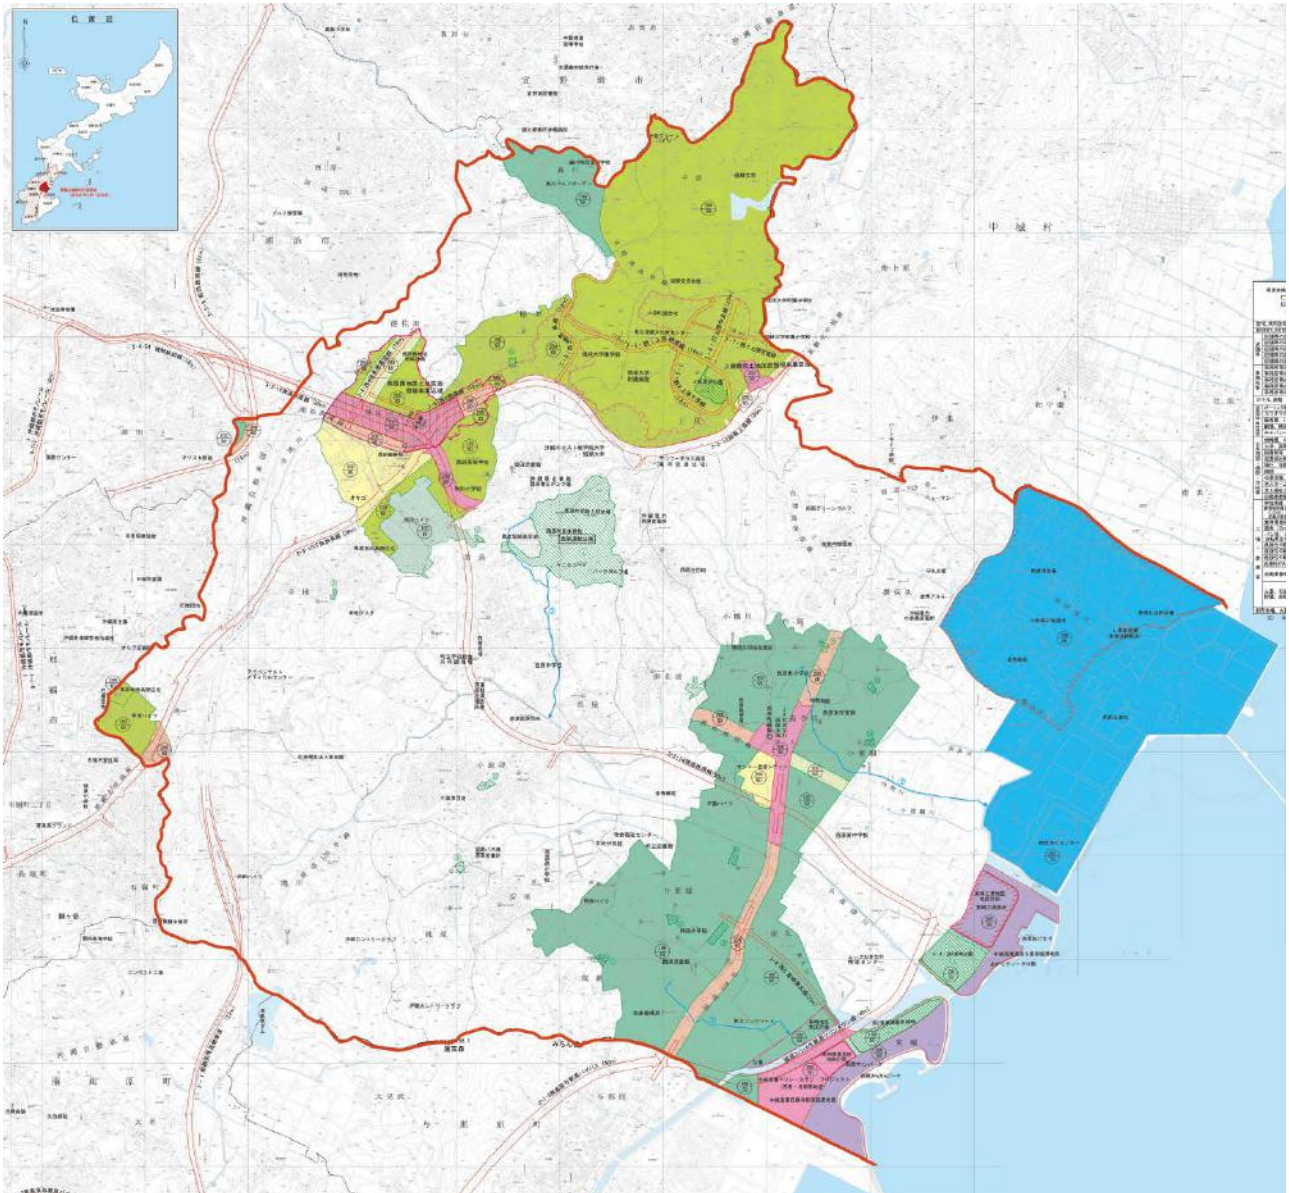

## 第2章 景観計画区域

### 1. 景観計画区域

本町の景観は、微地形とその上の緑地をベースにした人々の暮らしの風景で構成されています。丘陵地形から斜面、海に開けた平野、斜面緑地や農地などの自然、集落、市街地が一体となった景観が形成されており、この点から景観計画の区域は西原町全域とします。

図 2-1 景観計画区域