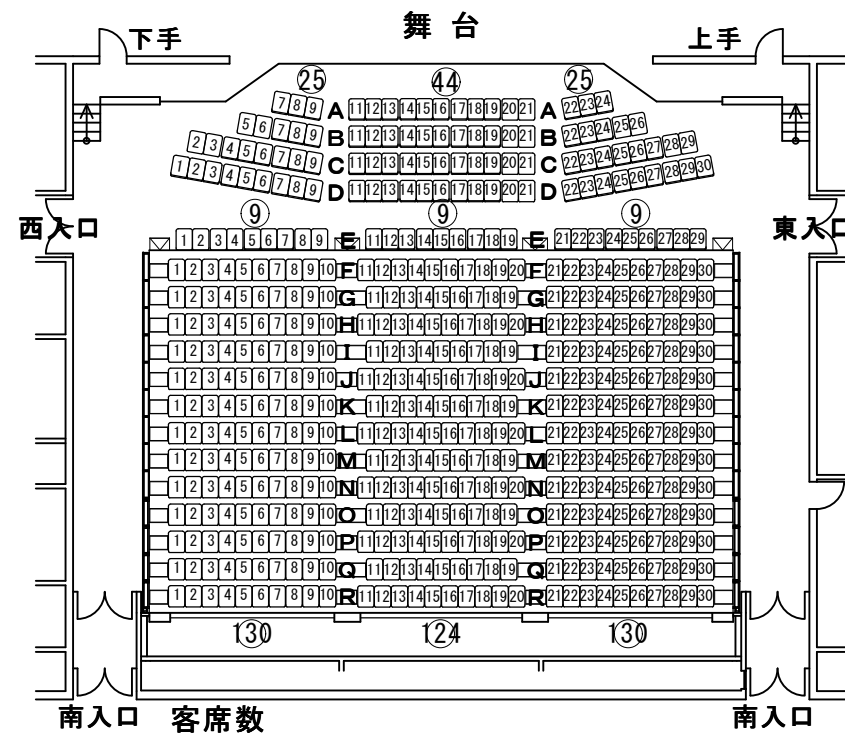

さわふじ未来ホール 客席パターン平面図・断面図

客席 A (505席)

客席 B (384席)

客席 C (平土間)

客席数
 移動席 A～E席 121席
 電動式可動席 F～R席 384席
 合計 A～R席 505席

座席数
 電動式可動席 F～R席 384席