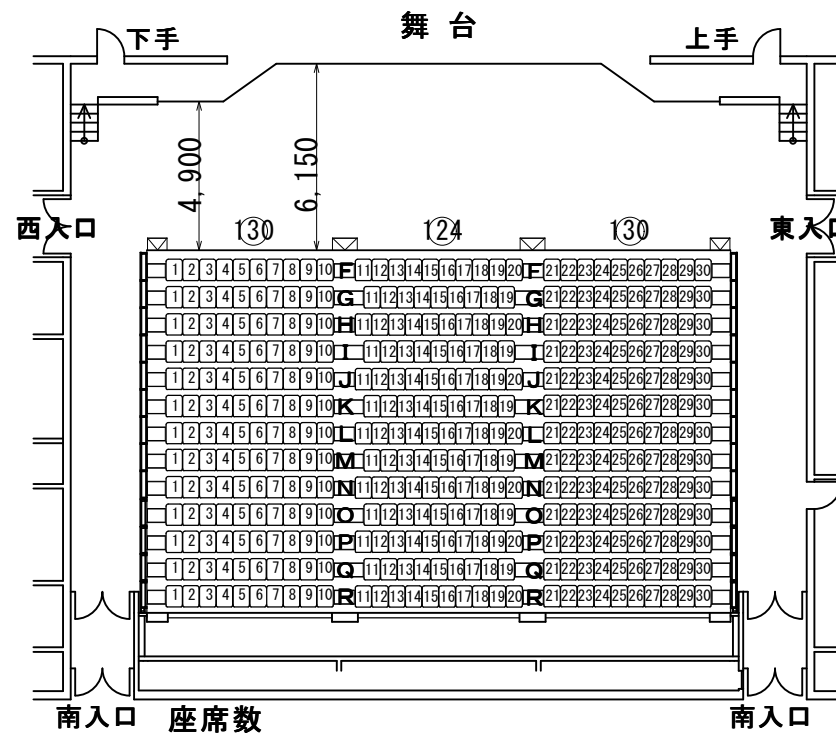

さわふじ未来ホール 客席パターン平面図・断面図

客席 A (505席)

客席 B (384席)

客席 C (平土間)

客席数
 移動席 A～E席 121席
 電動式可動席 F～R席 384席
 合計 A～R席 505席

座席数
 電動式可動席 F～R席 384席