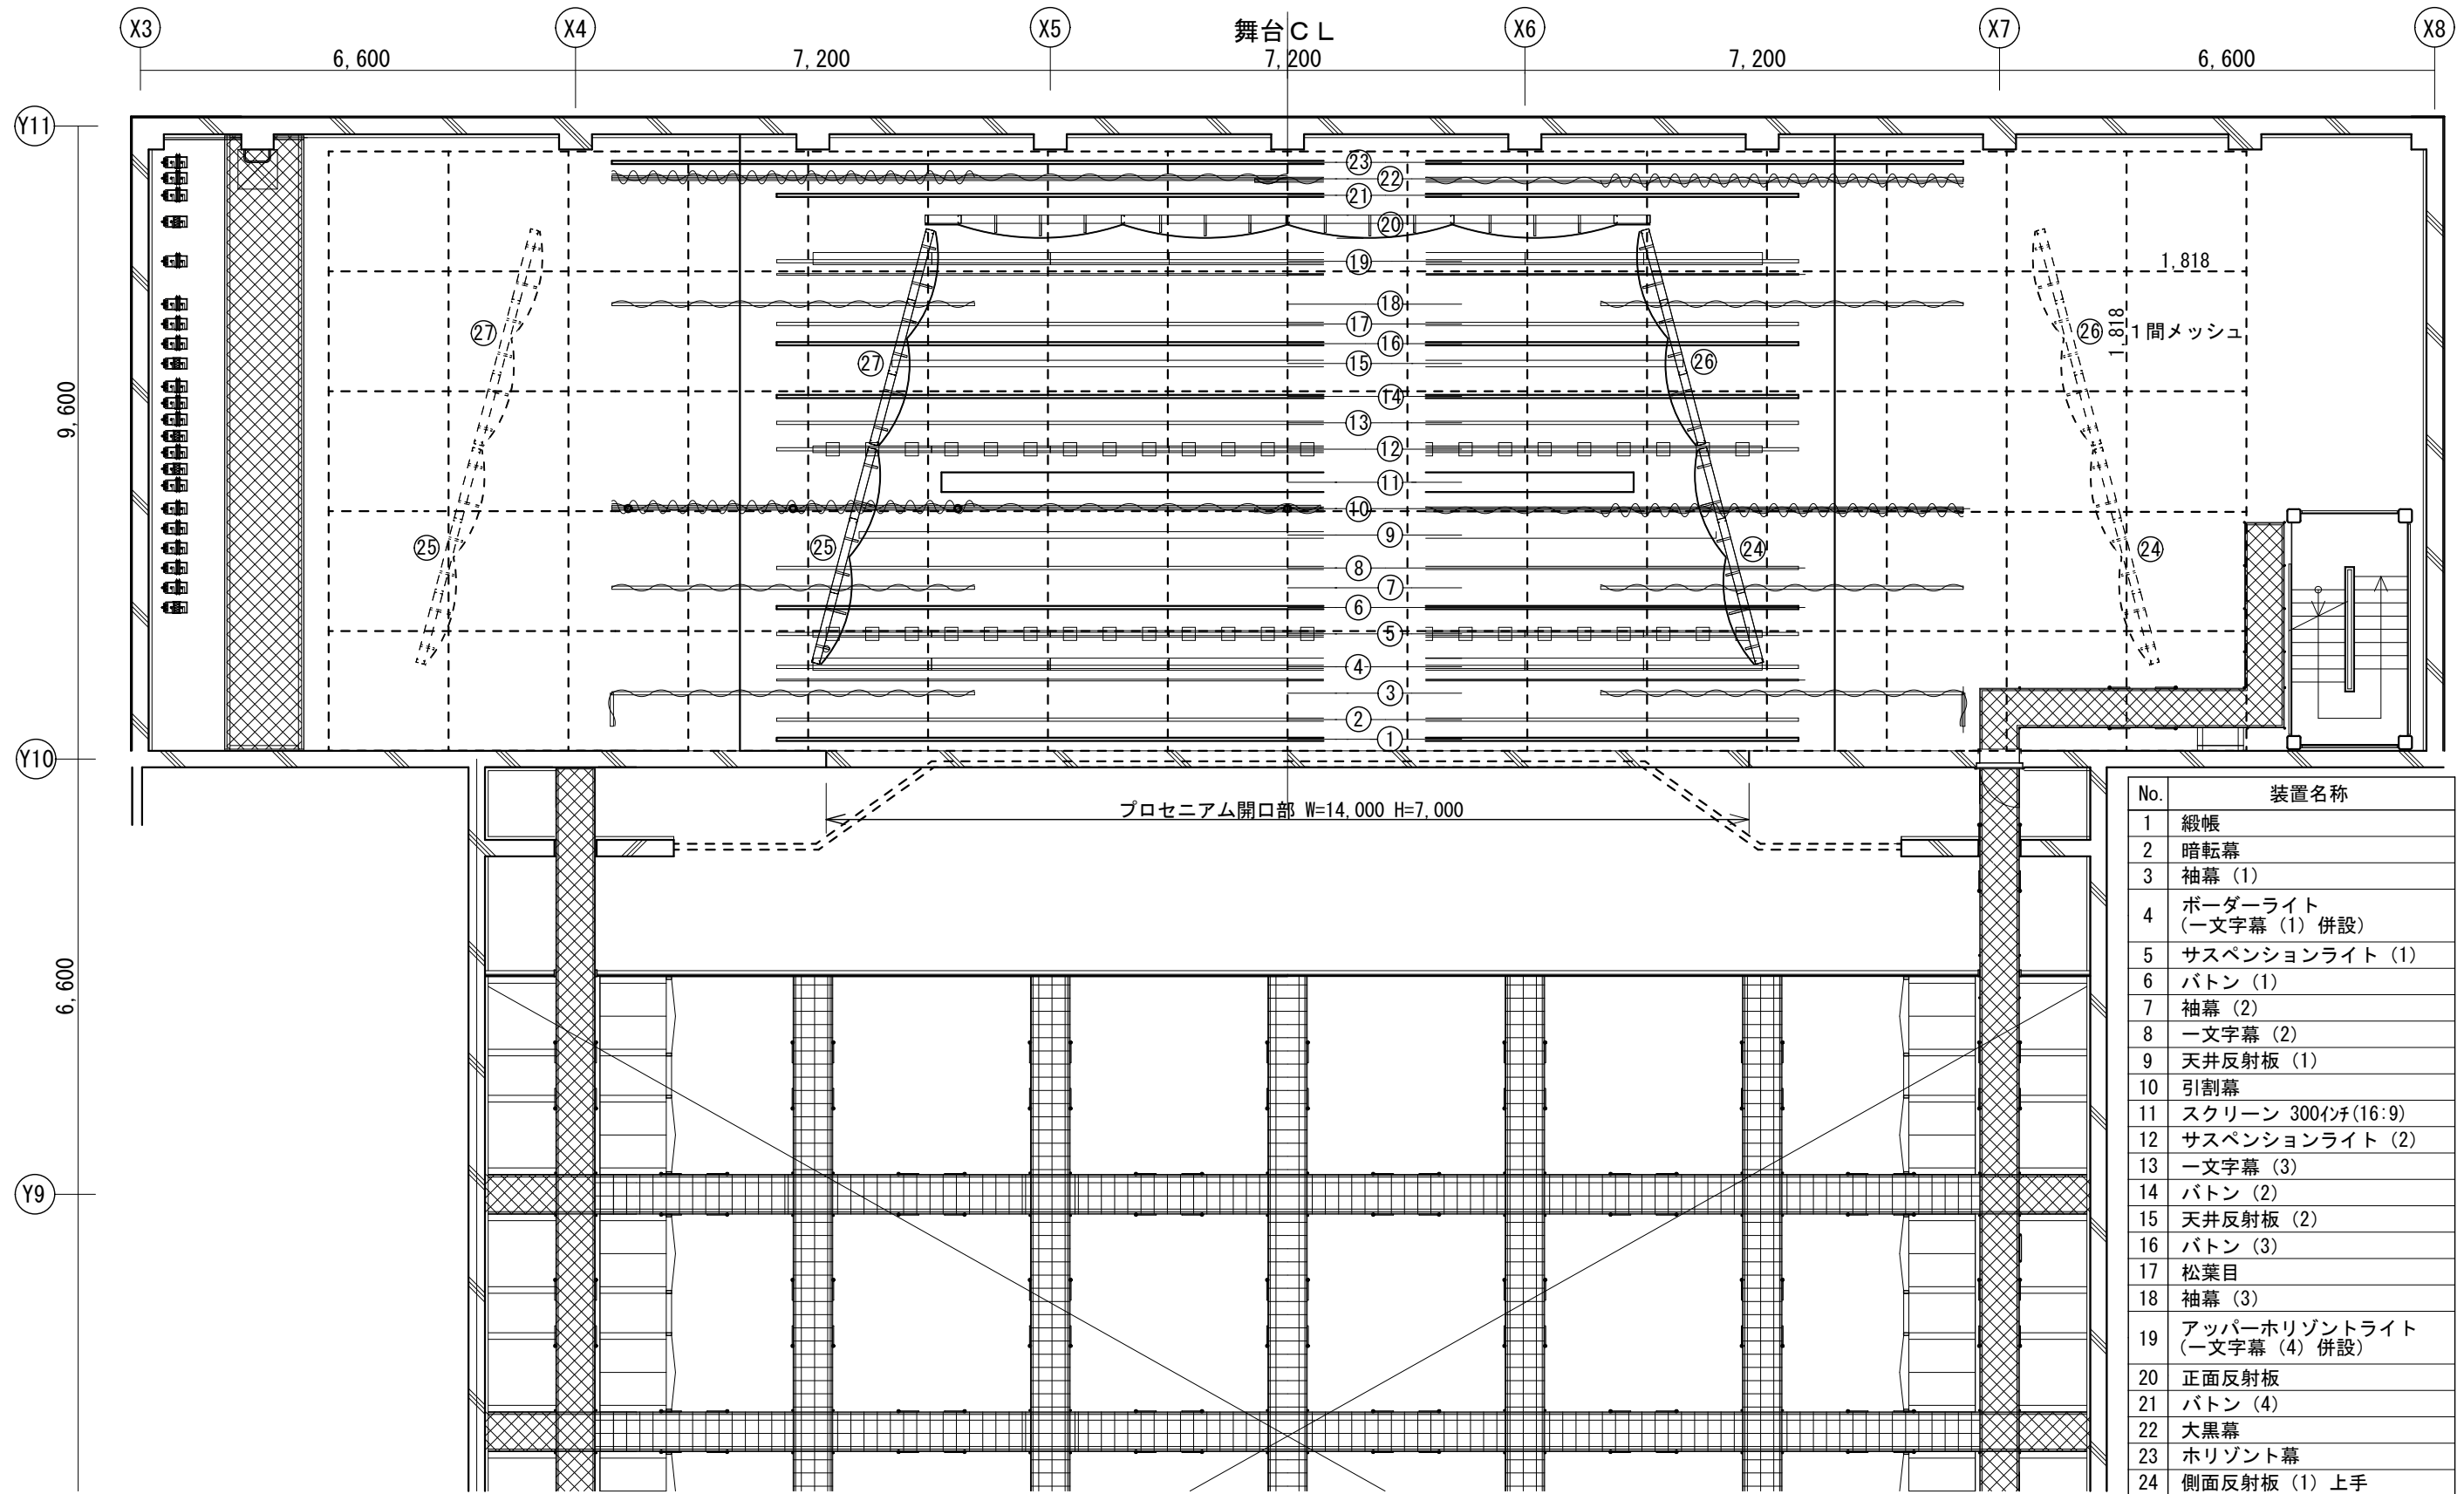

さわふじ未来ホール 舞台吊物平面図 <縮尺1/100:A3>

No.	装置名称
1	緞帳
2	暗転幕
3	袖幕 (1)
4	ポーターライト (一文字幕 (1) 併設)
5	サスペンションライト (1)
6	バトン (1)
7	袖幕 (2)
8	一文字幕 (2)
9	天井反射板 (1)
10	引割幕
11	スクリーン 300インチ(16:9)
12	サスペンションライト (2)
13	一文字幕 (3)
14	バトン (2)
15	天井反射板 (2)
16	バトン (3)
17	松葉目
18	袖幕 (3)
19	アッパー水平ライト (一文字幕 (4) 併設)
20	正面反射板
21	バトン (4)
22	大黒幕
23	水平幕
24	側面反射板 (1) 上手
25	側面反射板 (1) 下手
26	側面反射板 (2) 上手
27	側面反射板 (2) 下手