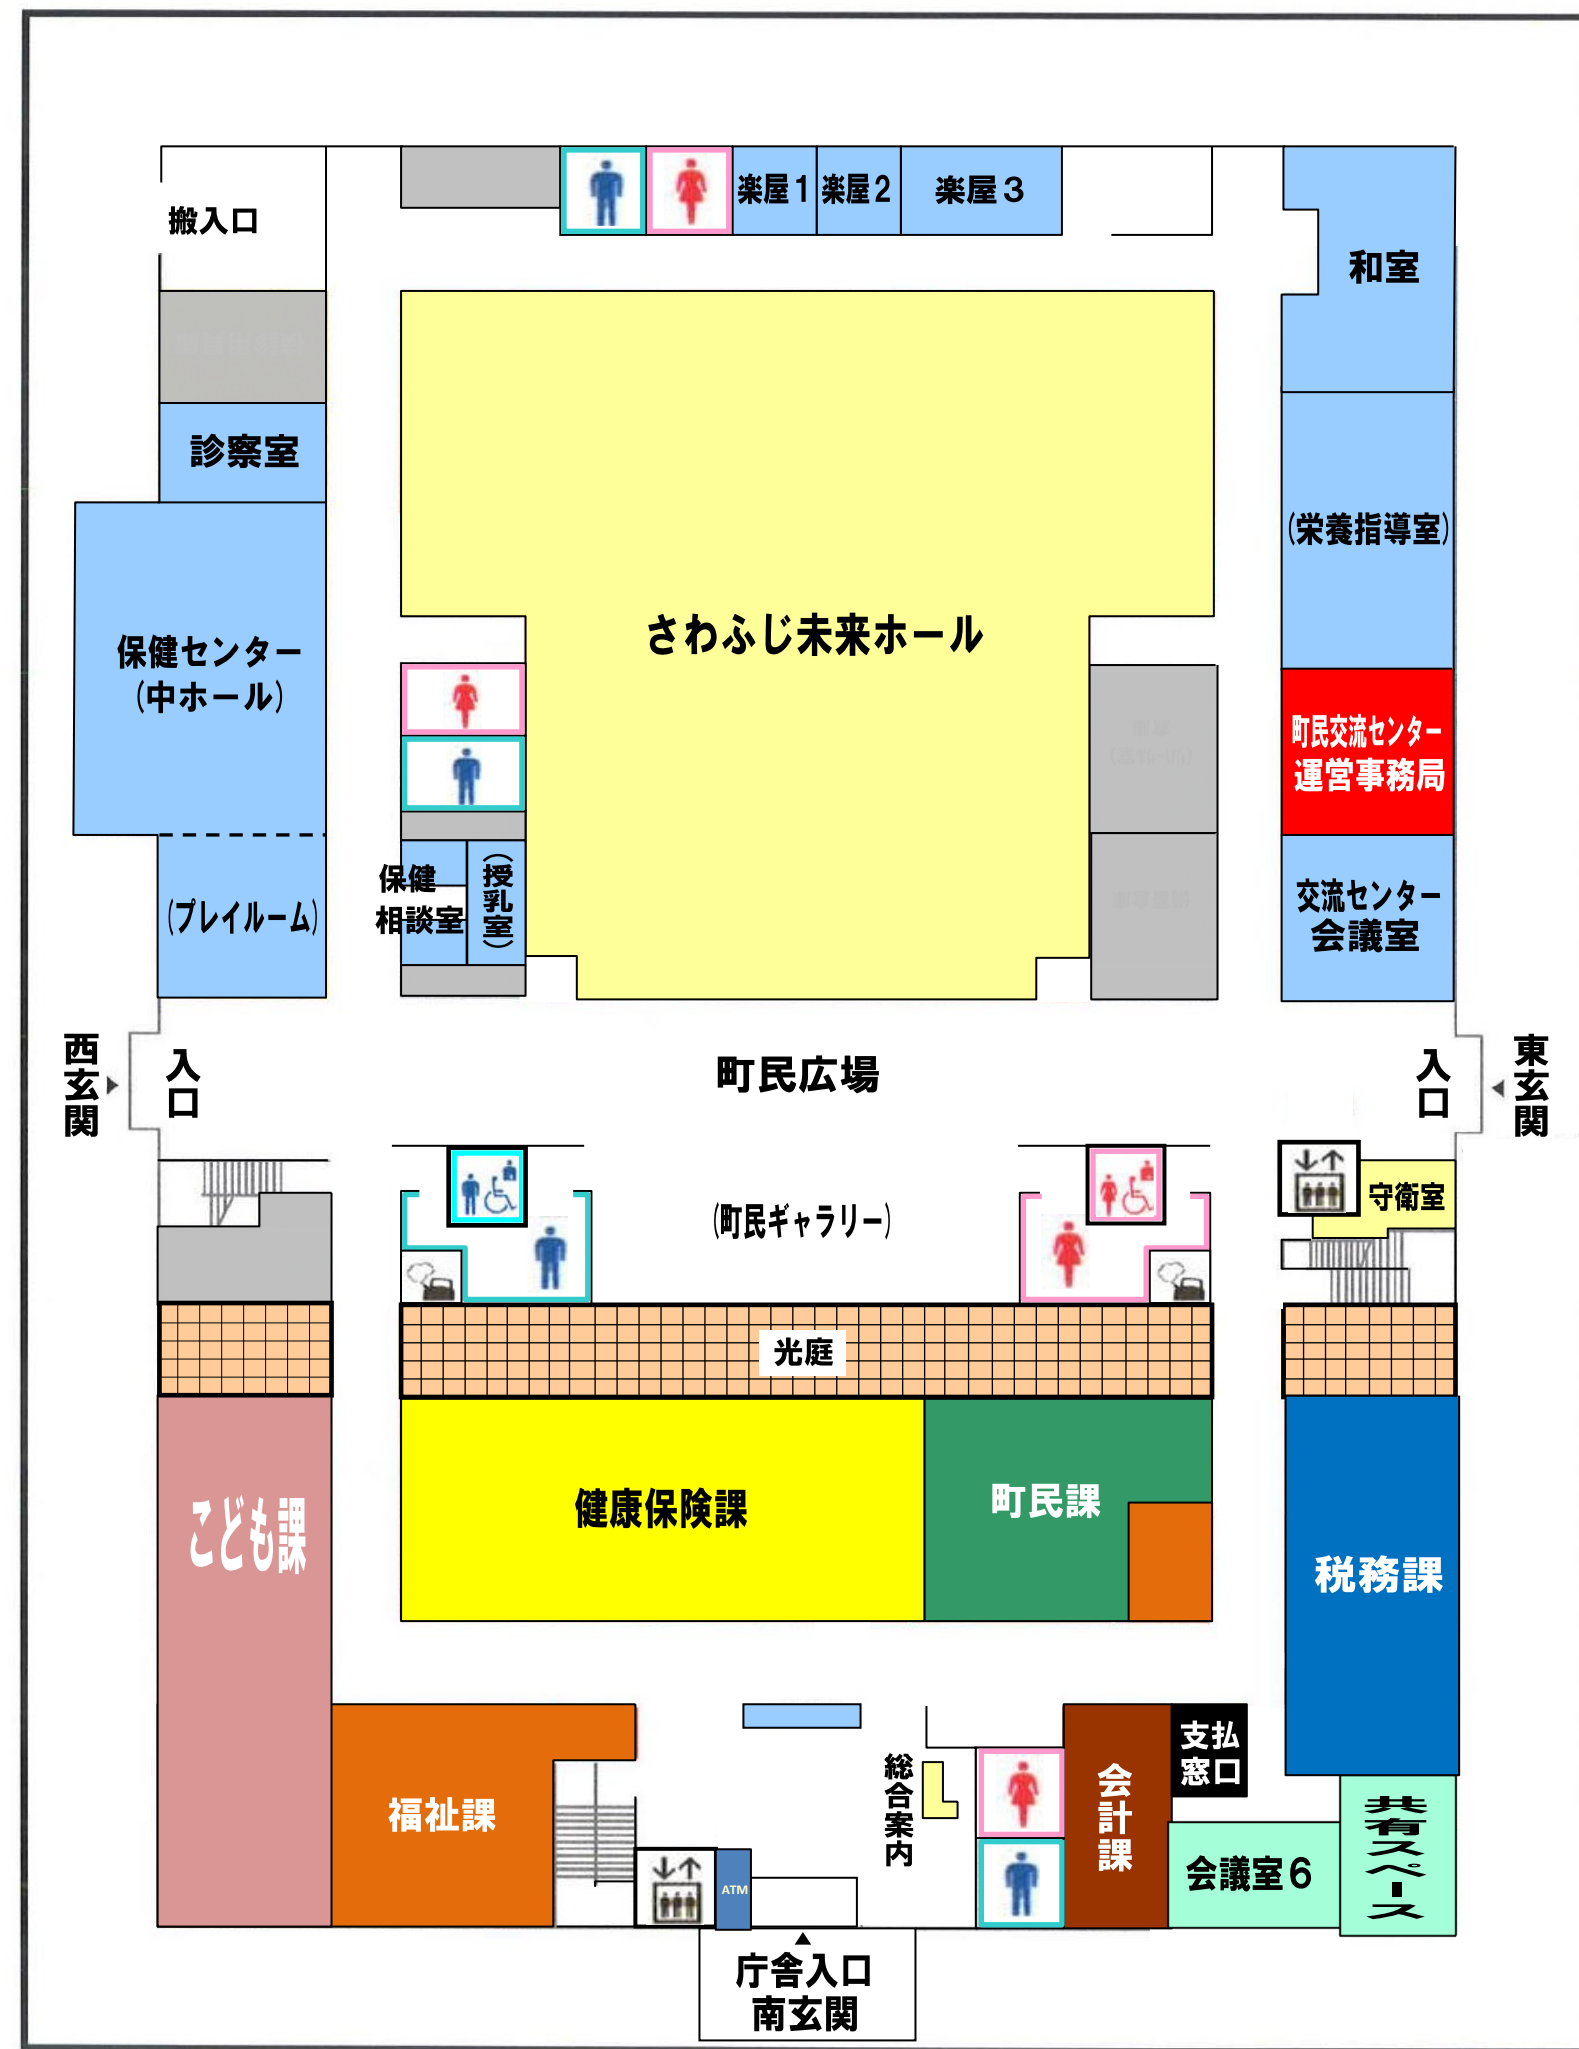

西原町役場新庁舎

1F

2F

3F