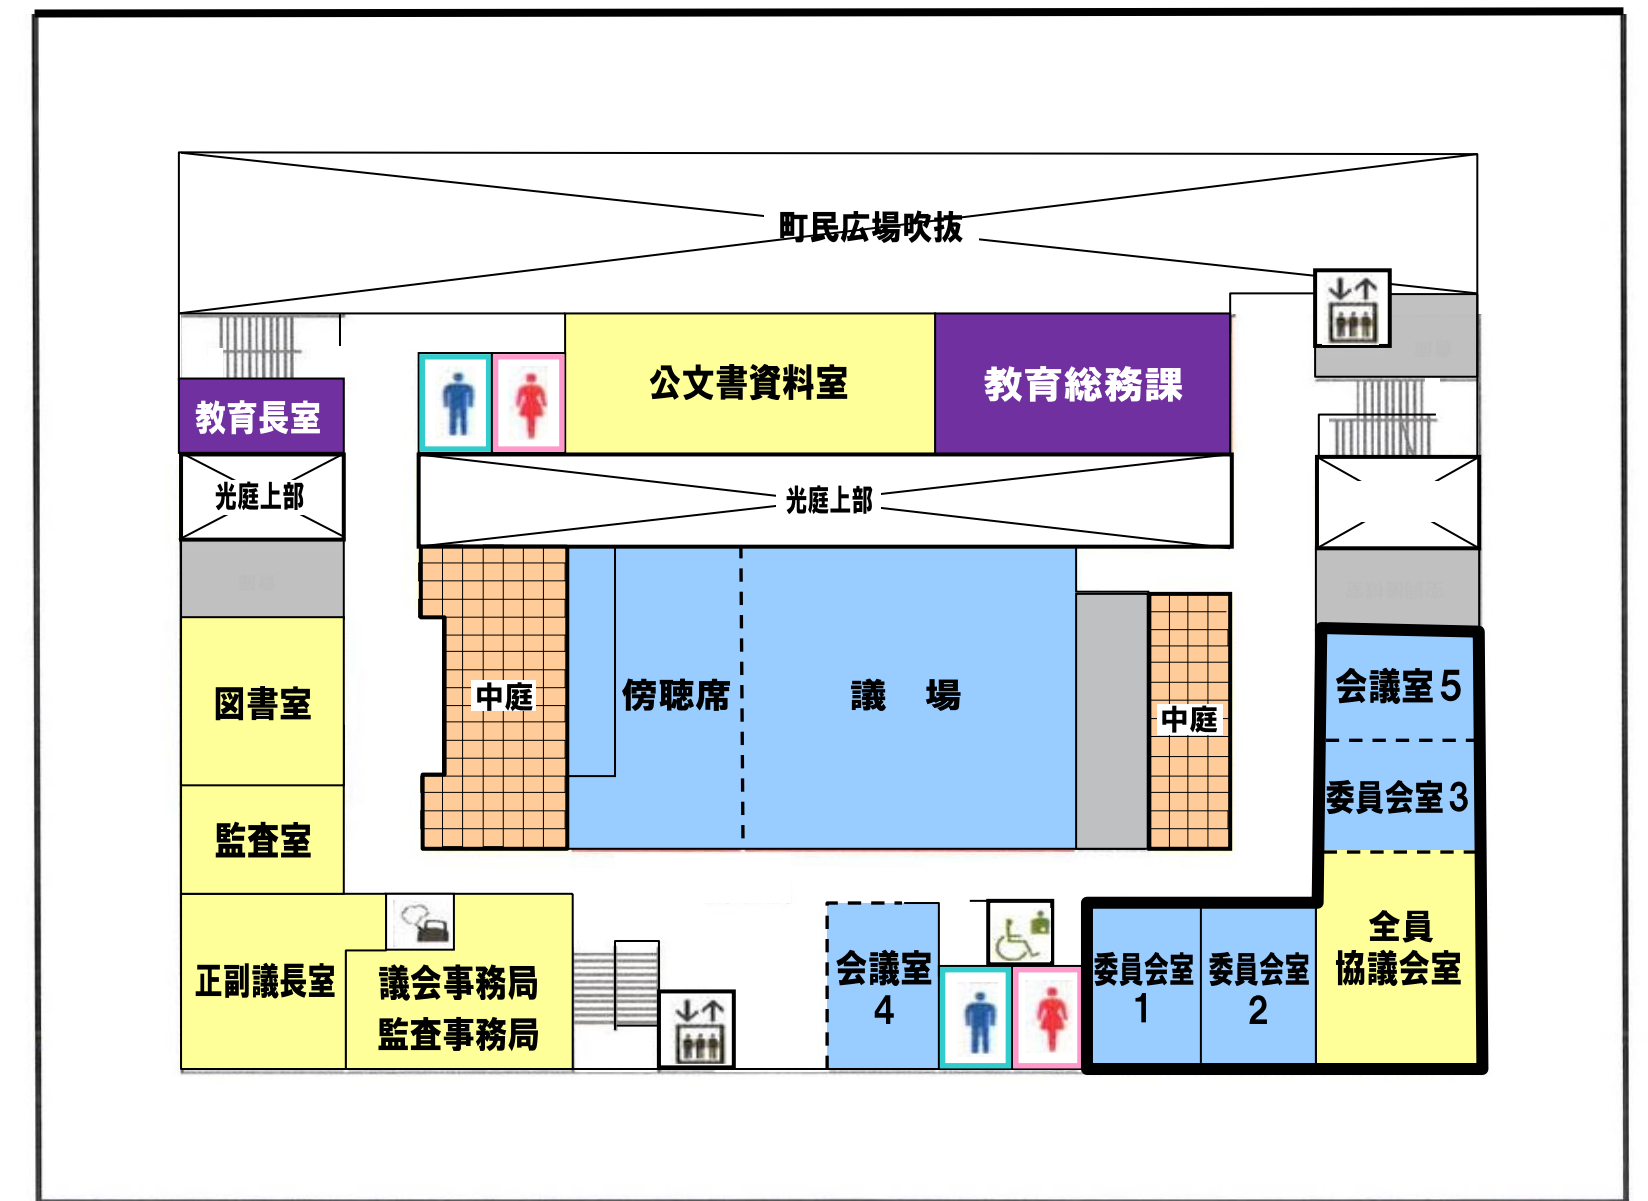

西原町役場新庁舎

1F

2F

3F