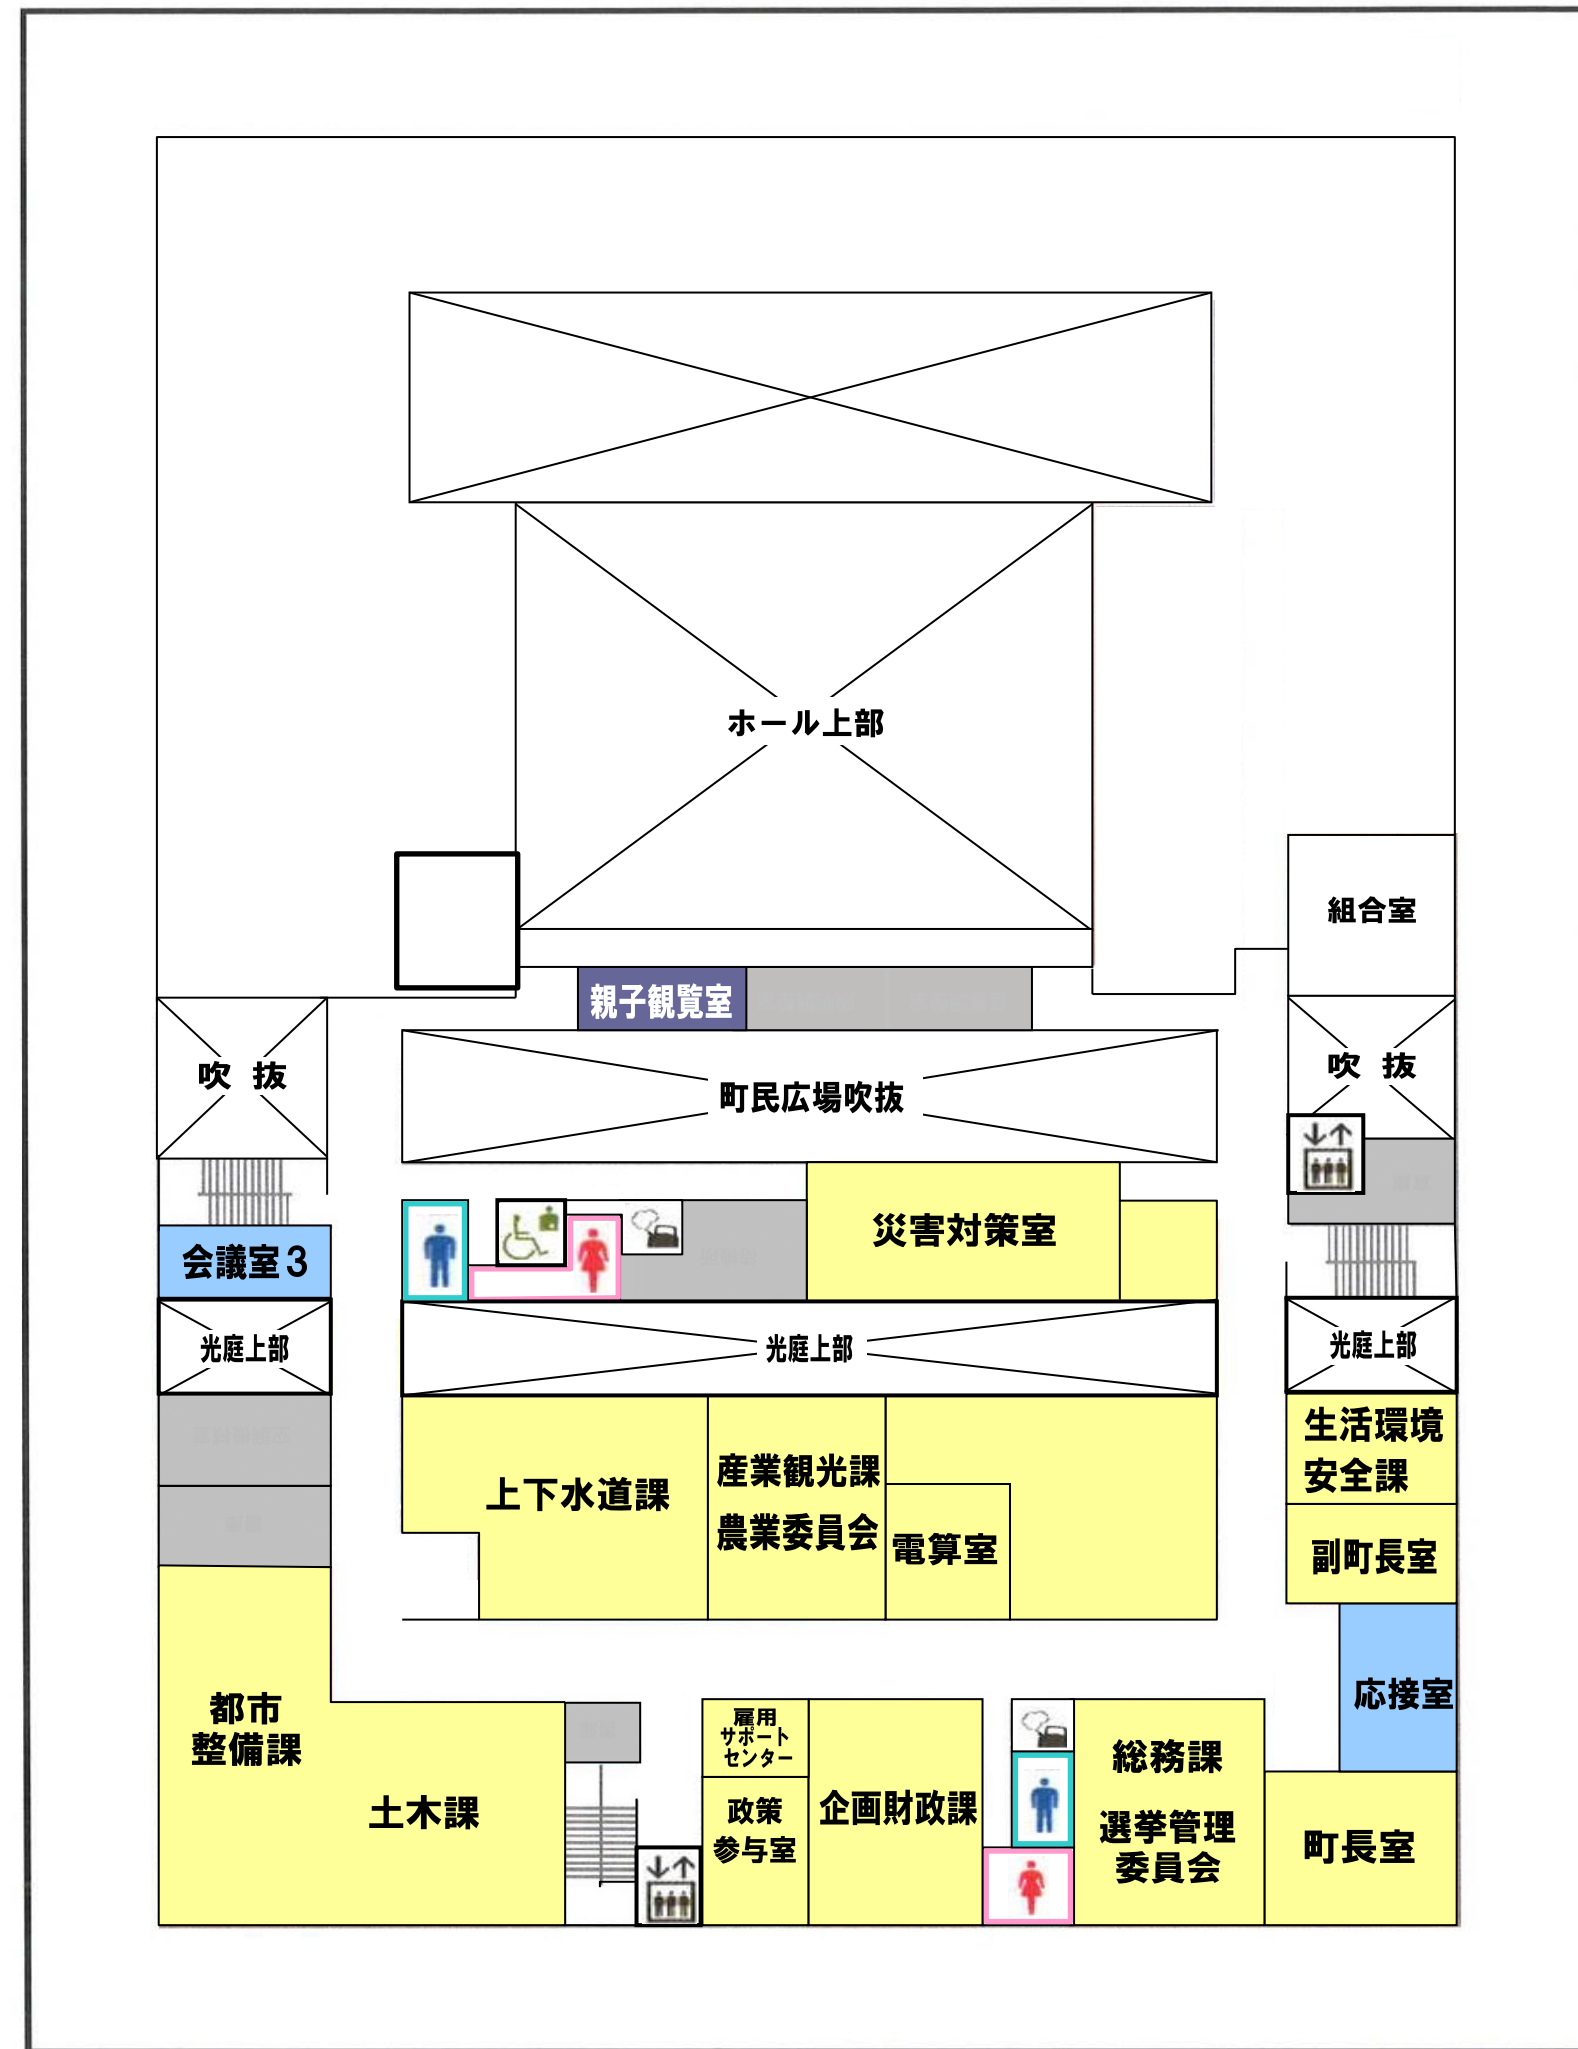

西原町役場新庁舎

1F

2F

3F